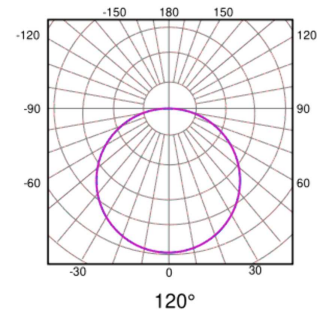

## MEDIDAS

## Dados fotométricos

Temperatura de cor:	6000K
Índice de reprodução cromática:	>80
Agrupamento de MacAdam:	3
Lâmpada cor/aplicação:	Branco frio
Fluxo luminoso real:	1200 lm/m
Fluxo luminoso nominal:	1320 lm/m
Eficiência luminosa:	100 lm/W
Eficiência luminosa nominal:	110 lm/W
Simetria óptica:	Simétrica
Ângulo de abertura:	120 °
Número de LEDs por metro:	120
Tipo de LED:	SMD3014
Vida:	50000 h L70B50
Ciclos de ignição:	30000

## Dados dimensionais

Tipo de instalação:	Adesiva	Formato:	Flexível
Comprimento exterior:	5000 mm	Largura exterior:	8 mm
Altura/Profundidade:	2 mm	Peso:	200 gr
Conectable:	Sim	Máximo conectable:	10 m
Pode ser cortado:	Sim	Corte mínimo:	50 mm