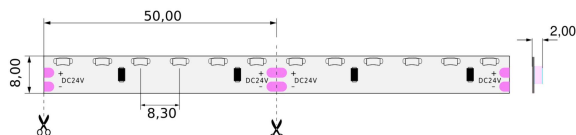

## Fitas LED / STRAK L

Ref. ST12L26VL0

PRO III 6000 K

12 W/m 0,50 A 110 lm/w 1200 lm/m

CRI >80 50000 h Abertura: 120 °

-20 a 40 °C F F A T G F

RoHS

Baixar

## MEDIDAS

## Dados fotométricos

Temperatura de cor:	6000K
Índice de reprodução cromática:	>80
Agrupamento de MacAdam:	3
Lâmpada cor/aplicação:	Branco frio
Fluxo luminoso real:	1200 lm/m
Fluxo luminoso nominal:	1320 lm/m
Eficiência luminosa:	100 lm/W
Eficiência luminosa nominal:	110 lm/W
Simetria óptica:	Simétrica
Ângulo de abertura:	120 °
Número de LEDs por metro:	120
Tipo de LED:	SMD3014
Vida:	50000 h L70B50
Ciclos de ignição:	30000

## Dados dimensionais

Tipo de instalação:	Adesiva	Formato:	Flexível
Comprimento exterior:	5000 mm	Largura exterior:	8 mm
Altura/Profundidade:	2 mm	Peso:	200 gr
Conectable:	Sim	Máximo conectable:	10 m
Pode ser cortado:	Sim	Corte mínimo:	50 mm